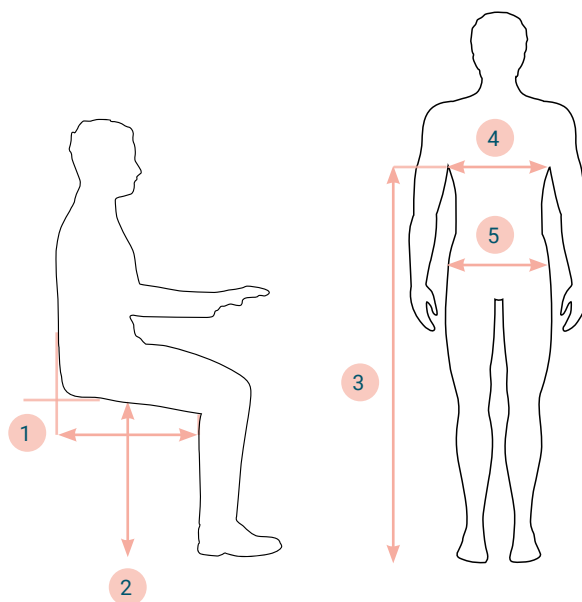

MÅLESKJEMA

INNOWALK

DATO MÅLT:

kg

cm

OBS! Alle mål må tas med de skoene og evt. ortosene som skal brukes i Innowalken.

1	Sittedybde		cm
2	Sittehøyde		cm
3	Lengde armhule – fotsåle		cm
4	Ryggbredde		cm
5	Hoftebredde		cm

Øvrig informasjon om brukeren:

Når du måler hoftebredden er det viktig at du måler bredde i rett linje og ikke omkretsen. Spesifiser om det er benlengdeforskjeller.