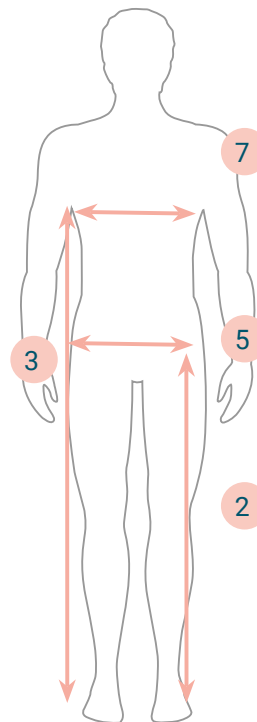

MÅLESKJEMA

NF-WALKER

DATO MÅLT:

VENSTRE

1	Mål 1 Fotsåle - Senter kneledd	cm
2	Mål 2 Fotsåle - Trochanter major	cm
3	Mål 3 Fotsåle - Armhule	cm

HØYRE

1	Mål 1 Fotsåle - Senter kneledd	cm
2	Mål 2 Fotsåle - Trochanter major	cm
3	Mål 3 Fotsåle - Armhule	cm

4	Mål 4 Høyde	cm
5	Mål 5 Hoftebredde	cm
6	Mål 6 Bekken dybde	cm
7	Mål 7 Omkrets bryst	cm

4

2

5

7

6

1

Øvrig informasjon (benlengde forskjell, skoliose, korsett, ortoser etc.)